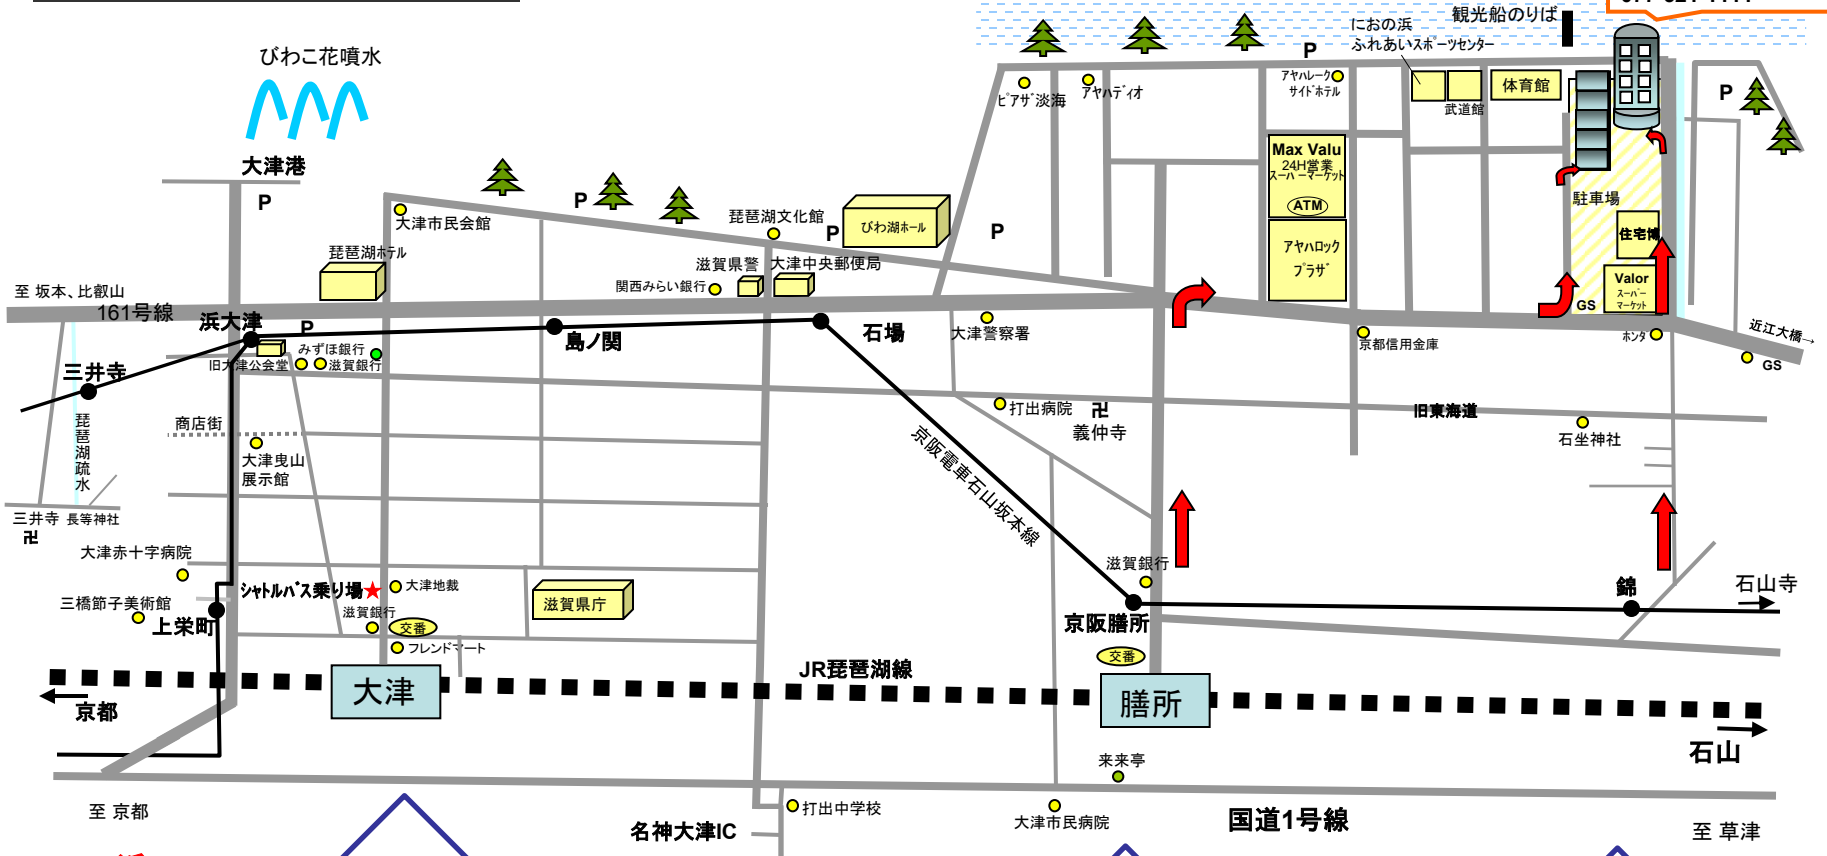

ホテル周辺地図

大津プリンスホテル
 大津市におの浜4-7-7
 077-521-1111

近公教研究大会滋賀大会
会場へのアクセス方法

**JR大津駅から
(北口・琵琶湖側)**

無料臨時バスにて
約10~15分
第1便 8:30発の予定
以後、ピストン運転

*** 台数に限りがあります**

JR膳所駅から
徒歩 約15分~20分

* 注意 膳所駅には新快速
は止まりません。各駅停車
にお乗りください。

京阪錦駅から
徒歩10分ほど

* 注意 京阪浜大津駅での乗
り換えが必要です。